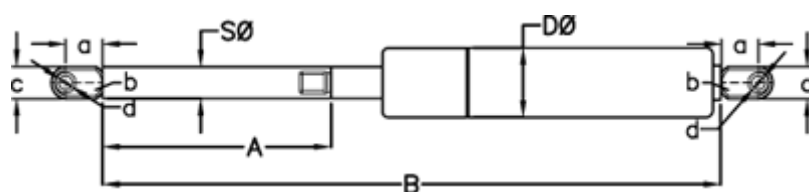

Varenummer: 049058RG0525P1T1

Beskrivelse: Stabilus Lift-O-Mat Gasfjeder 9058RG-P1T1 0525N
03 08 200 0525 - Rustfast AISI 316

Mål

A = 200

a = 18

b = 10

B = 449 +/-2

c = 15

d = 8.1

D Ø = 18

Note = -

S Ø = 8